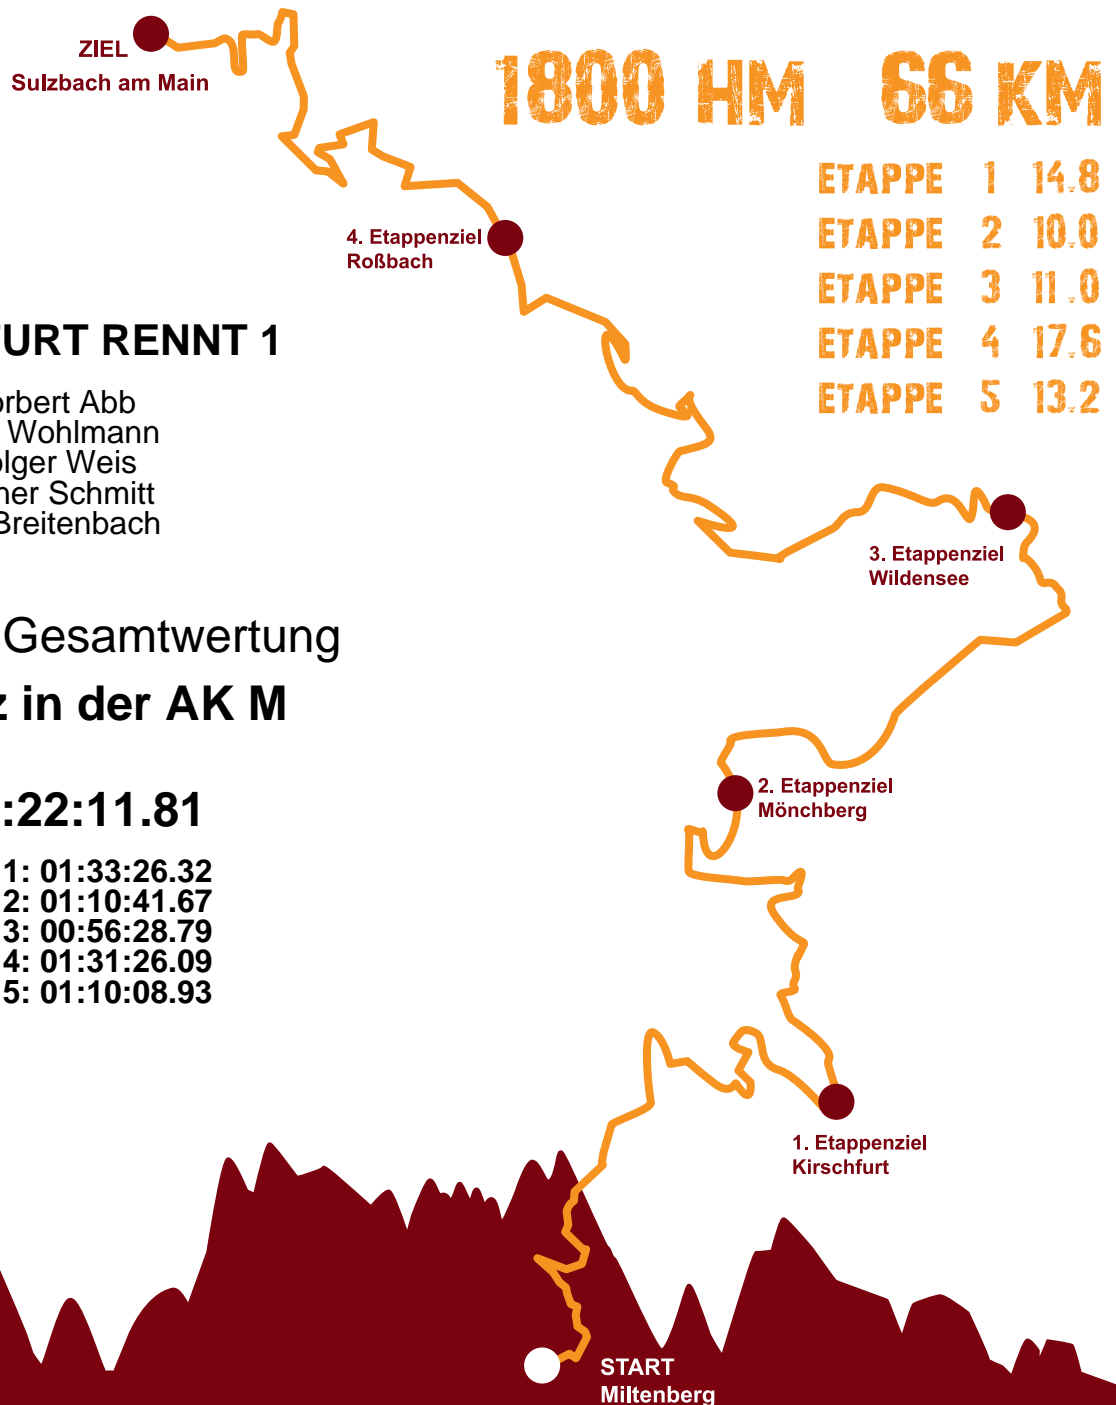

URKUNDE

CHURFRANKENLAUF

TRIPAUL.COM

ETAPPE	1	14.8
ETAPPE	2	10.0
ETAPPE	3	11.0
ETAPPE	4	17.6
ETAPPE	5	13.2

TRENNFURT RENNT 1

Norbert Abb
Udo Wohlmann
Holger Weis
Rainer Schmitt
Iris Breitenbach

22. Platz Gesamtwertung

22. Platz in der AK M

in 06:22:11.81

Etappe 1: 01:33:26.32
Etappe 2: 01:10:41.67
Etappe 3: 00:56:28.79
Etappe 4: 01:31:26.09
Etappe 5: 01:10:08.93

1. Etappe
Miltenberg - Kirschfurt

2. Etappe
Kirschfurt - Mönchberg

3. Etappe
Mönchberg - Wildensee

4. Etappe
Wildensee - Roßbach

5. Etappe
Roßbach - Sulzbach

**Volksbanken
Raiffeisenbanken**
Miltenberg - Elsavatal - Eichenbühl

25.09.2016
Marco Schneider
André Paul Dwehus