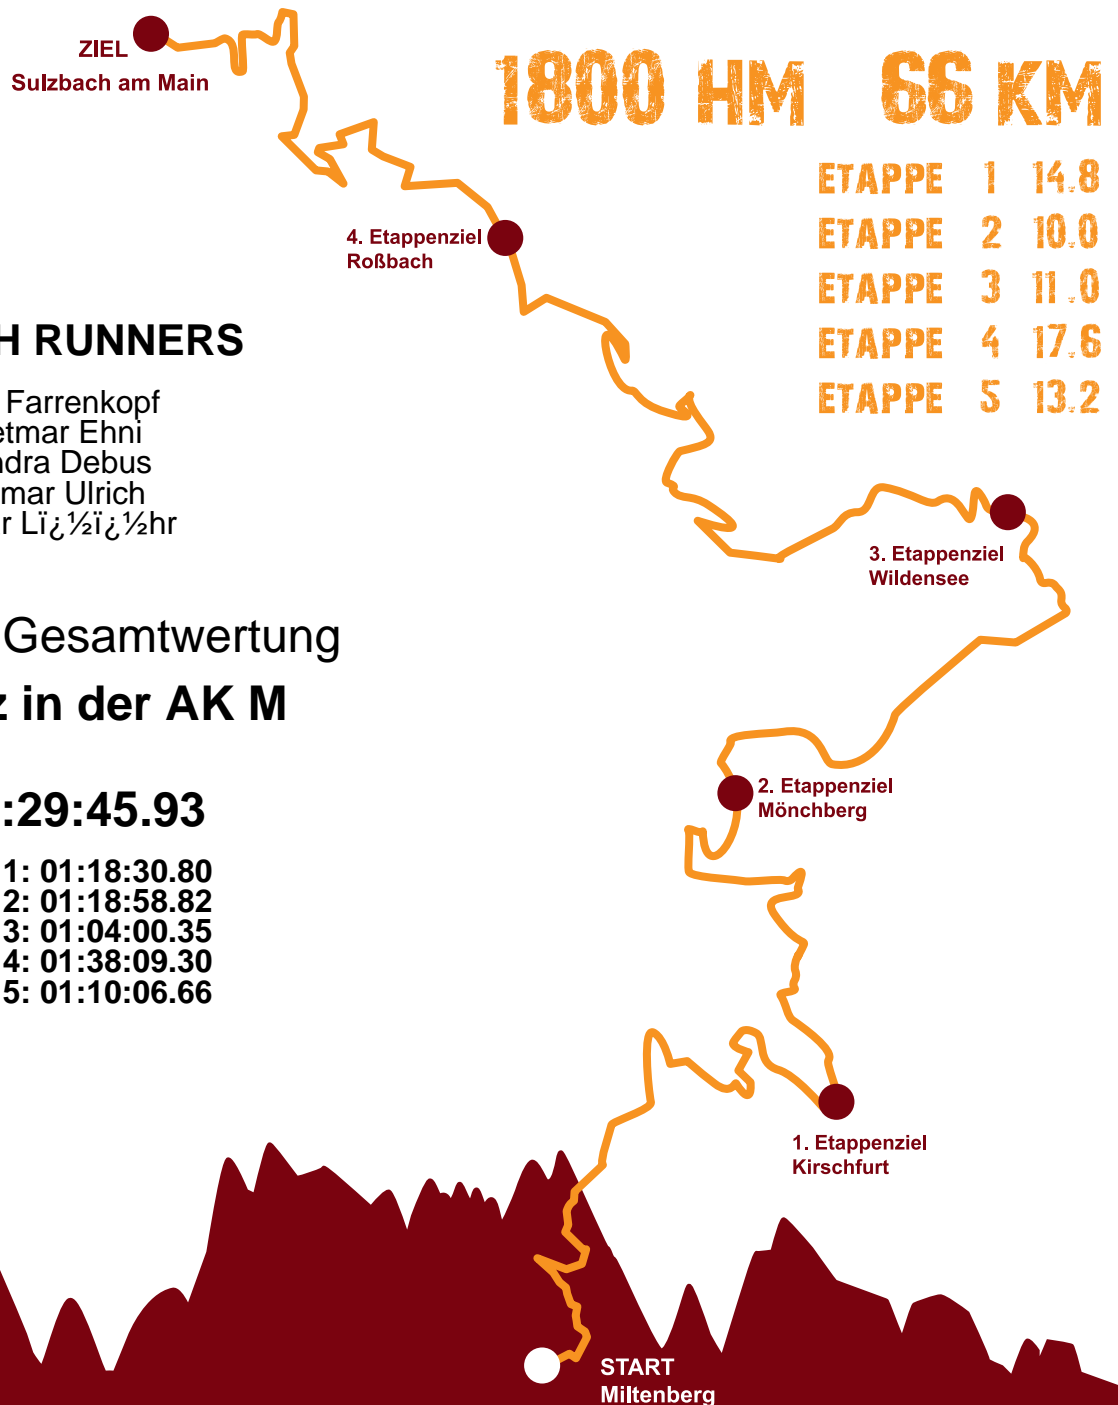

# URKUNDE

## CHURFRANKENLAUF

TRIPAUL.COM

### RAUCH RUNNERS

Ralf Farrenkopf  
Dietmar Ehni  
Sandra Debus  
Sigmar Ulrich  
Otmar Litzner

24. Platz Gesamtwertung

24. Platz in der AK M

in 06:29:45.93

Etappe 1: 01:18:30.80  
Etappe 2: 01:18:58.82  
Etappe 3: 01:04:00.35  
Etappe 4: 01:38:09.30  
Etappe 5: 01:10:06.66

1. Etappe  
Miltenberg - Kirschfurt

2. Etappe  
Kirschfurt - Mönchberg

3. Etappe  
Mönchberg - Wildensee

4. Etappe  
Wildensee - Roßbach

5. Etappe  
Roßbach - Sulzbach

**Volksbanken  
Raiffeisenbanken**  
Miltenberg - Elsavatal - Eichenbühl