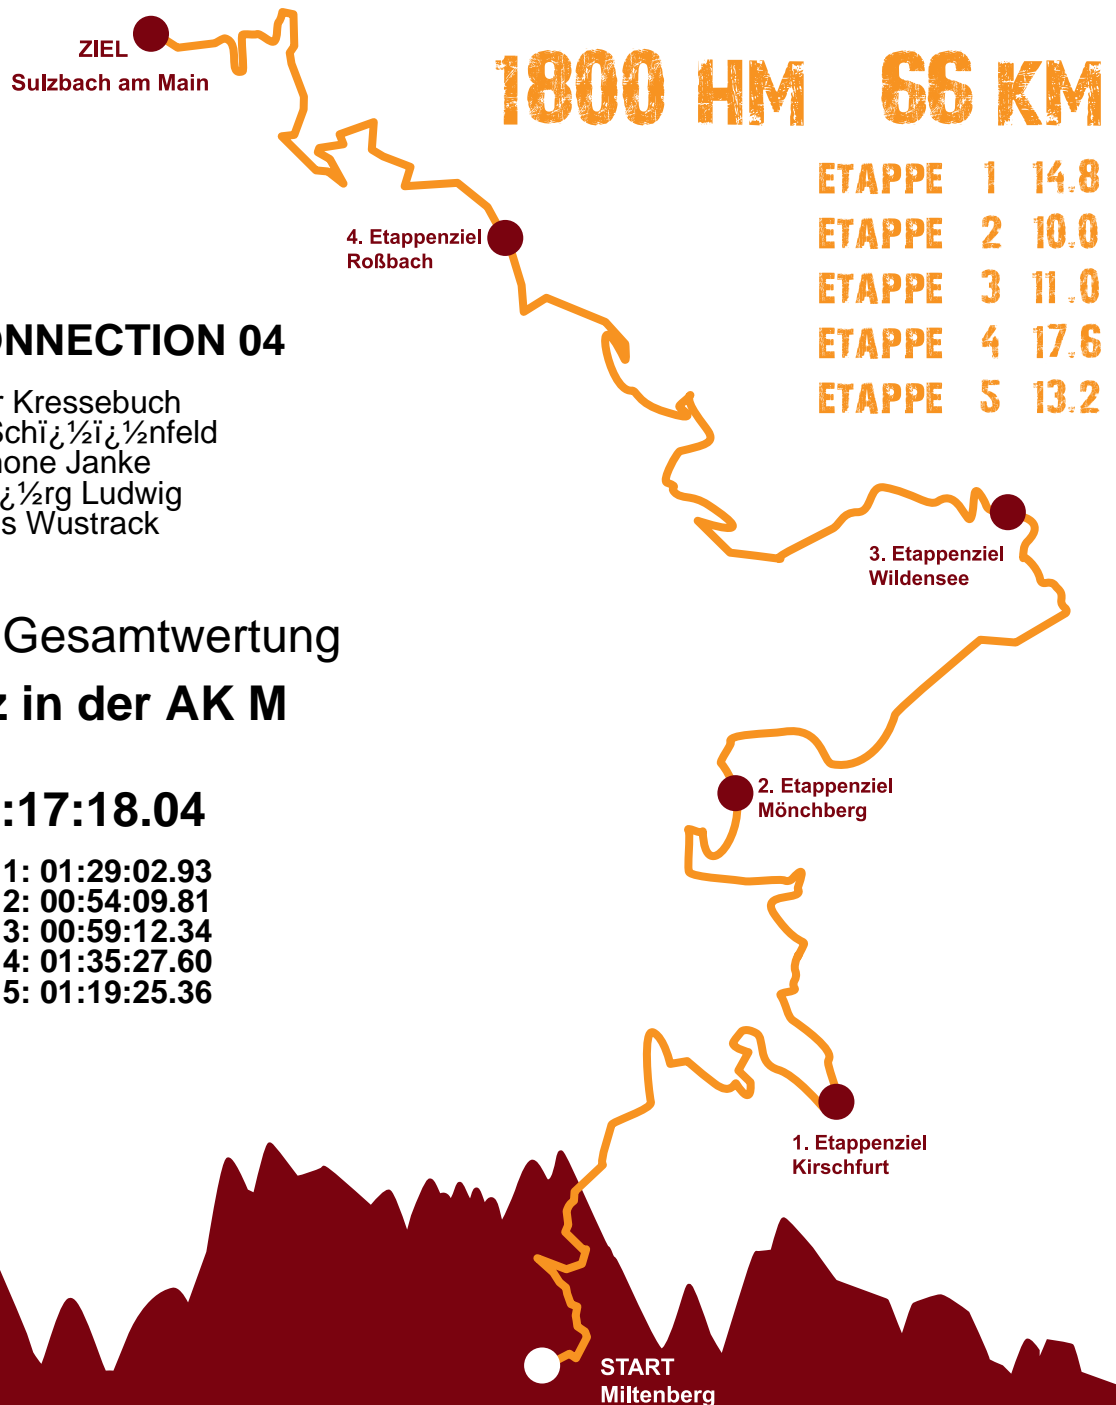

URKUNDE

CHURFRANKENLAUF

TRIPAUL.COM

OSSI CONNECTION 04

Oskar Kressebuch
Robby Schielerfeld
Simone Janke
Jörg Ludwig
Louis Wustrack

19. Platz Gesamtwertung

19. Platz in der AK M

in 06:17:18.04

Etappe 1: 01:29:02.93
Etappe 2: 00:54:09.81
Etappe 3: 00:59:12.34
Etappe 4: 01:35:27.60
Etappe 5: 01:19:25.36

1. Etappe
Miltenberg - Kirschfurt

2. Etappe
Kirschfurt - Mönchberg

3. Etappe
Mönchberg - Wildensee

4. Etappe
Wildensee - Roßbach

5. Etappe
Roßbach - Sulzbach

**Volksbanken
Raiffeisenbanken**
Miltenberg - Elsavatal - Eichenbühl

25.09.2016
Marco Schneider
André Paul Dwehus