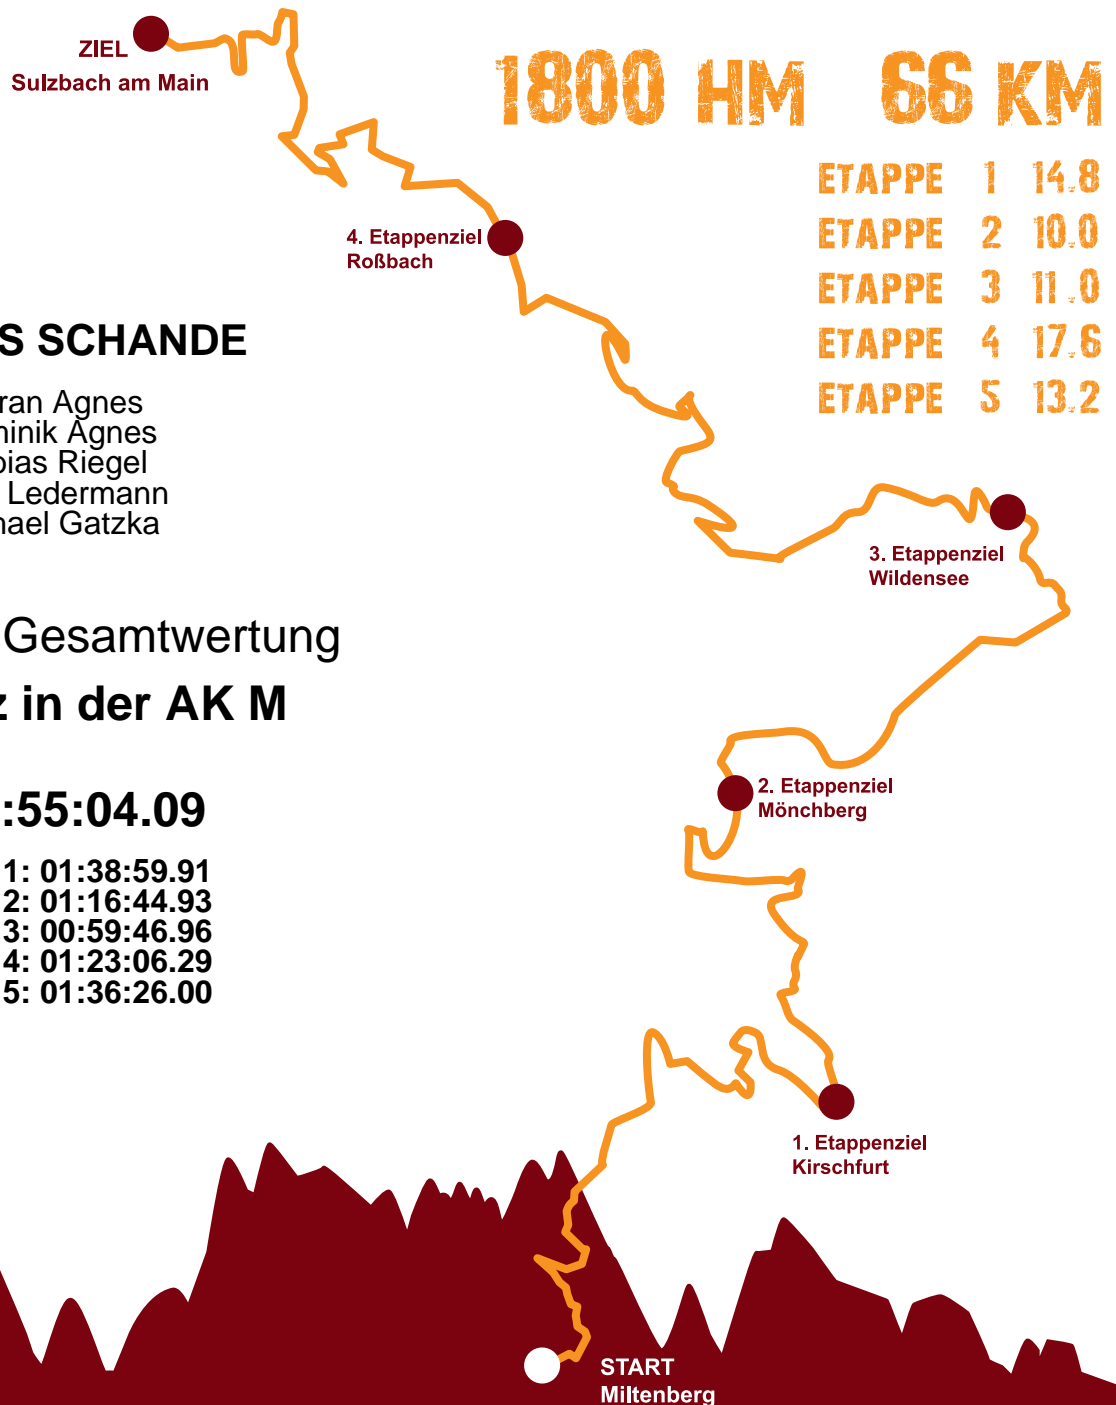

# URKUNDE

## CHURFRANKENLAUF

TRIPAUL.COM

ETAPPE	1	14.8
ETAPPE	2	10.0
ETAPPE	3	11.0
ETAPPE	4	17.6
ETAPPE	5	13.2

### KENIAS SCHANDE

Duran Agnes  
Dominik Agnes  
Tobias Riegel  
Felix Ledermann  
Michael Gatzka

33. Platz Gesamtwertung

33. Platz in der AK M

in 06:55:04.09

Etappe 1: 01:38:59.91  
Etappe 2: 01:16:44.93  
Etappe 3: 00:59:46.96  
Etappe 4: 01:23:06.29  
Etappe 5: 01:36:26.00

1. Etappe  
Miltenberg - Kirschfurt

2. Etappe  
Kirschfurt - Mönchberg

3. Etappe  
Mönchberg - Wildensee

4. Etappe  
Wildensee - Roßbach

5. Etappe  
Roßbach - Sulzbach

**Volksbanken  
Raiffeisenbanken**  
Miltenberg - Elsavatal - Eichenbühl