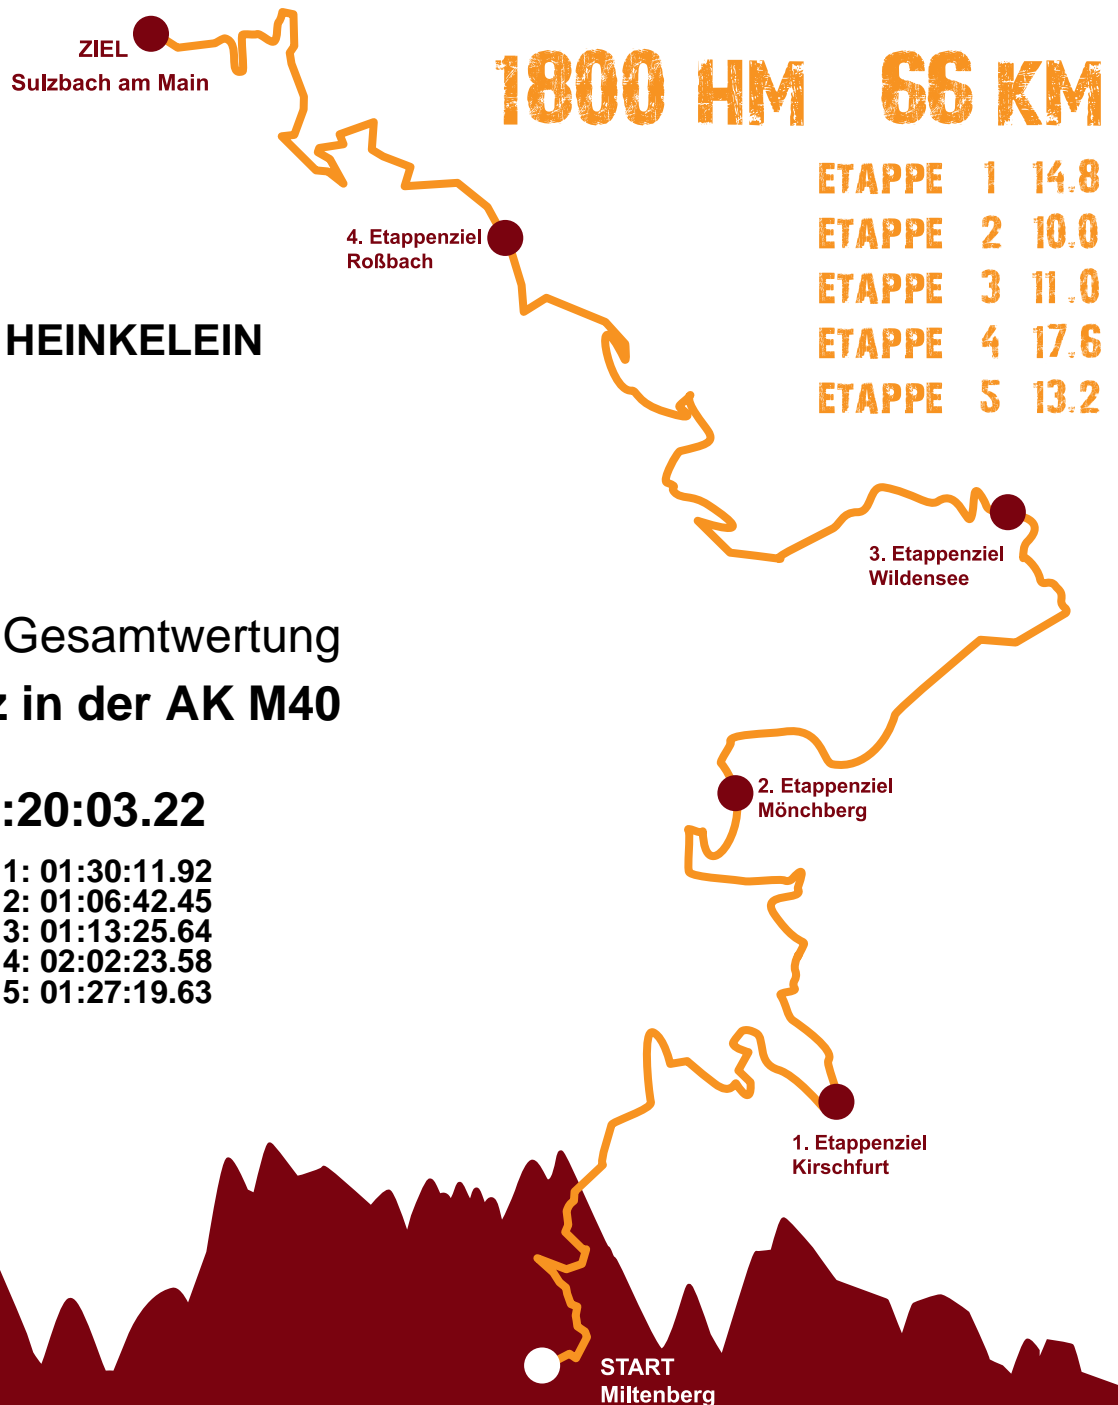

URKUNDE

CHURFRANKENLAUF

TRIPAUL.COM

Michael HEINKELEIN

ETAPPE	1	14.8
ETAPPE	2	10.0
ETAPPE	3	11.0
ETAPPE	4	17.6
ETAPPE	5	13.2

16. Platz Gesamtwertung
10. Platz in der AK M40

in 07:20:03.22

Etappe 1: 01:30:11.92
Etappe 2: 01:06:42.45
Etappe 3: 01:13:25.64
Etappe 4: 02:02:23.58
Etappe 5: 01:27:19.63

1. Etappe
Miltenberg - Kirschfurt

2. Etappe
Kirschfurt - Mönchberg

3. Etappe
Mönchberg - Wildensee

4. Etappe
Wildensee - Roßbach

5. Etappe
Roßbach - Sulzbach

**Volksbanken
Raiffeisenbanken**
Miltenberg - Elsavatal - Eichenbühl

25.09.2016
Marco Schneider
André Paul Dwehus