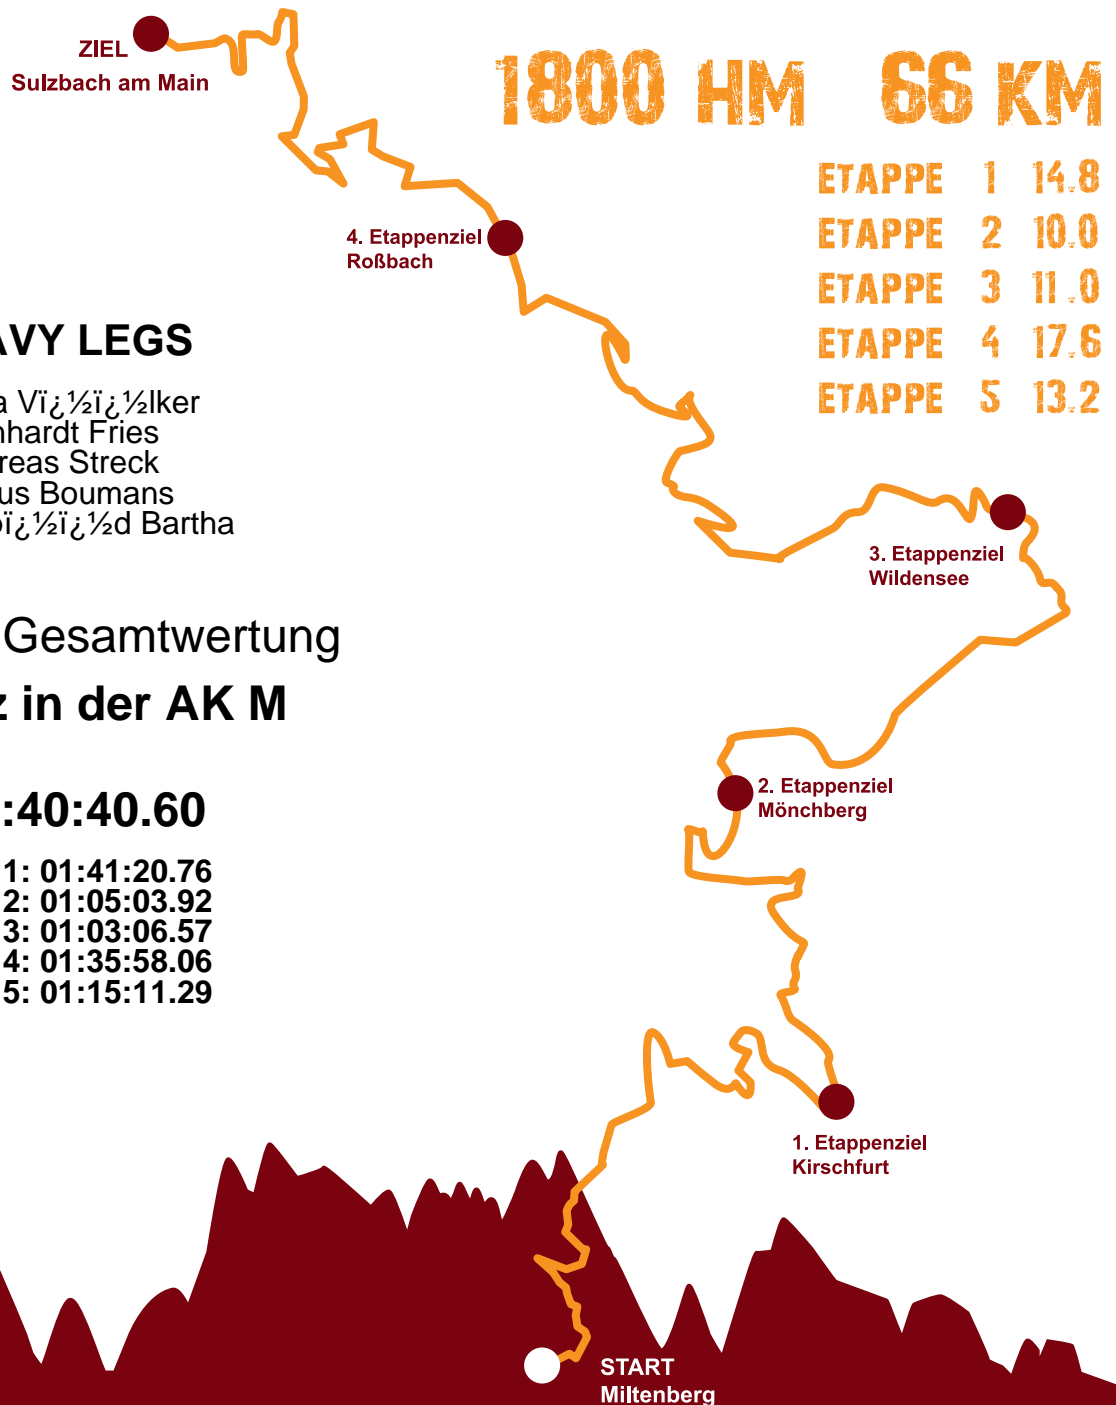

# URKUNDE

## CHURFRANKENLAUF

TRIPAUL.COM

### HEAVY LEGS

Daniela Vißler  
Reinhardt Fries  
Andreas Streck  
Marcus Boumans  
Tobias Barth

29. Platz Gesamtwertung

29. Platz in der AK M

in 06:40:40.60

Etappe 1: 01:41:20.76  
Etappe 2: 01:05:03.92  
Etappe 3: 01:03:06.57  
Etappe 4: 01:35:58.06  
Etappe 5: 01:15:11.29

1. Etappe  
Miltenberg - Kirschfurt

2. Etappe  
Kirschfurt - Mönchberg

3. Etappe  
Mönchberg - Wildensee

4. Etappe  
Wildensee - Roßbach

5. Etappe  
Roßbach - Sulzbach

**Volksbanken  
Raiffeisenbanken**  
Miltenberg - Elsavatal - Eichenbühl