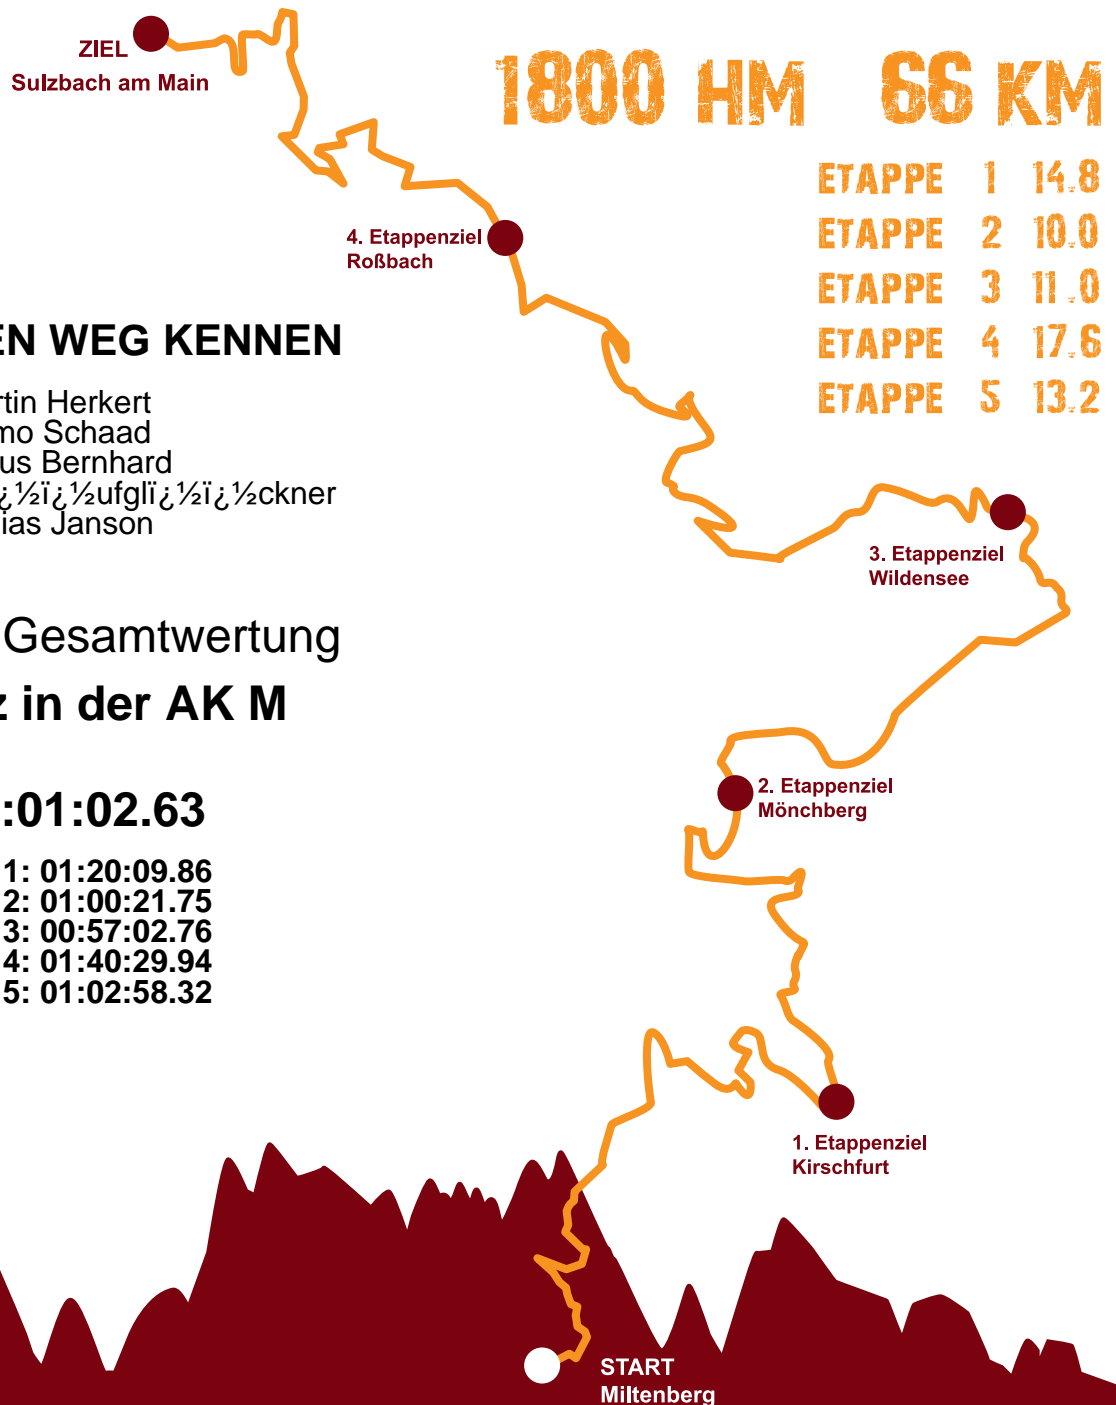

URKUNDE

CHURFRANKENLAUF

TRIPAUL.COM

ETAPPE	1	14.8
ETAPPE	2	10.0
ETAPPE	3	11.0
ETAPPE	4	17.6
ETAPPE	5	13.2

ELT-DIE DEN WEG KENNEN

Martin Herkert
Remo Schaad
Markus Bernhard
Jörgen Hilgenberg
Tobias Janson

10. Platz Gesamtwertung

10. Platz in der AK M

in 06:01:02.63

Etappe 1: 01:20:09.86
Etappe 2: 01:00:21.75
Etappe 3: 00:57:02.76
Etappe 4: 01:40:29.94
Etappe 5: 01:02:58.32

1. Etappe
Miltenberg - Kirschfurt

2. Etappe
Kirschfurt - Mönchberg

3. Etappe
Mönchberg - Wildensee

4. Etappe
Wildensee - Roßbach

5. Etappe
Roßbach - Sulzbach

**Volksbanken
Raiffeisenbanken**
Miltenberg - Elsavatal - Eichenbühl

25.09.2016
Marco Schneider
André Paul Dwehus