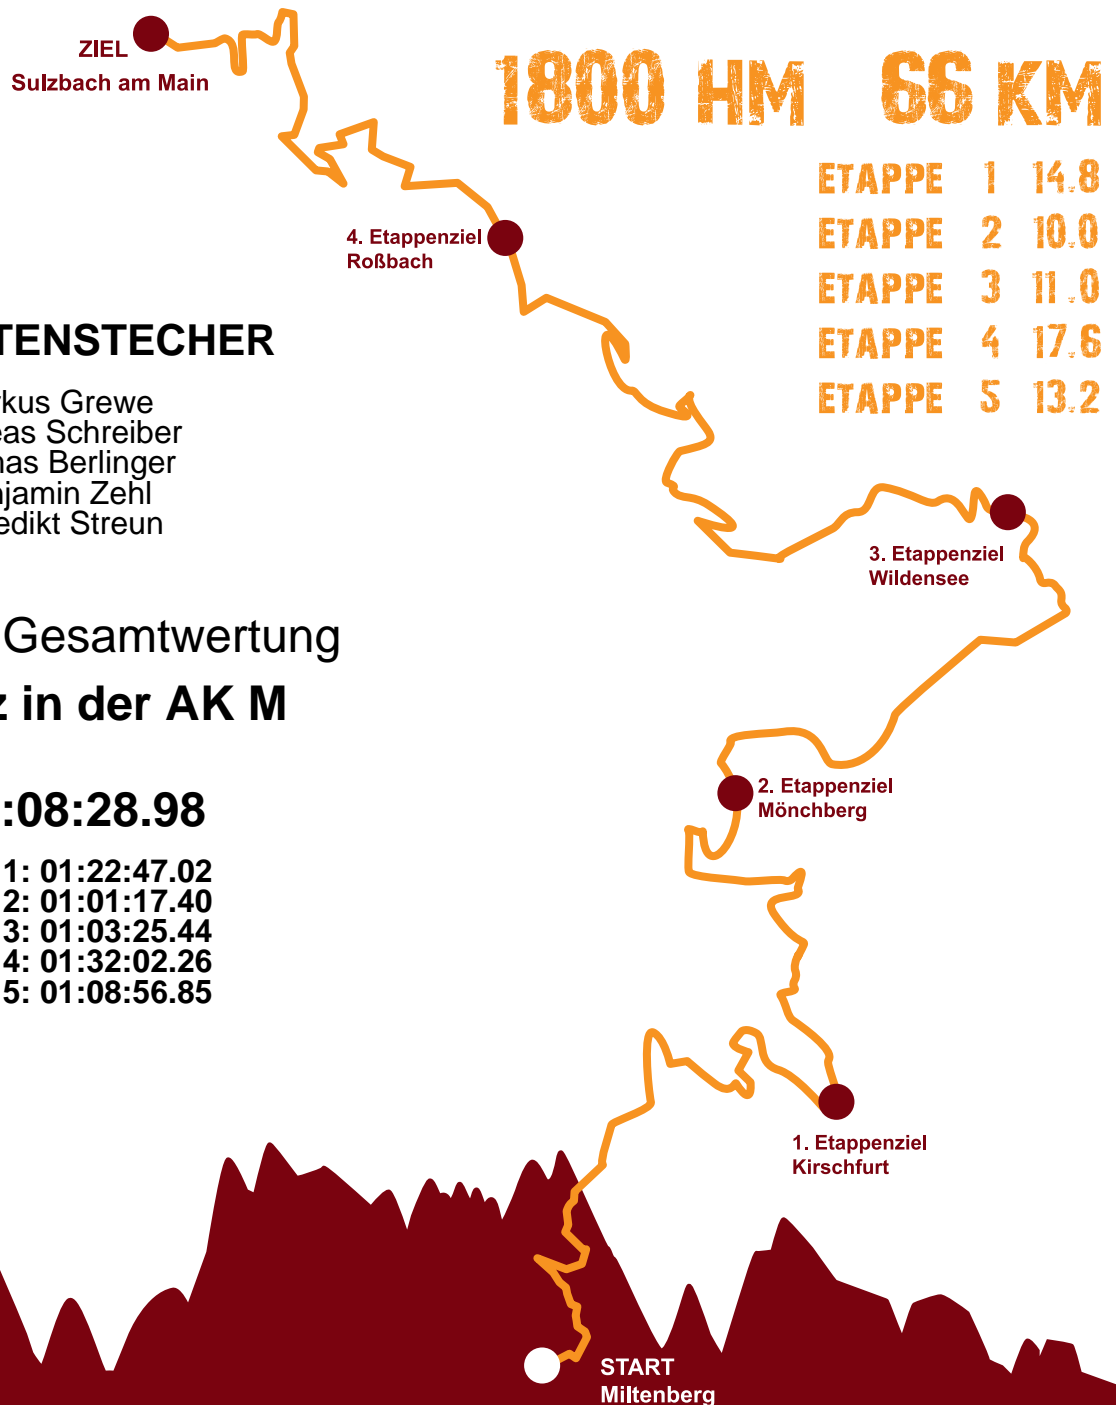

# URKUNDE

## CHURFRANKENLAUF

TRIPAUL.COM

ETAPPE	1	14.8
ETAPPE	2	10.0
ETAPPE	3	11.0
ETAPPE	4	17.6
ETAPPE	5	13.2

### DIE SEITENSTECHER

Markus Grewe  
Andreas Schreiber  
Thomas Berlinger  
Benjamin Zehl  
Benedikt Streun

14. Platz Gesamtwertung

14. Platz in der AK M

in **06:08:28.98**

Etappe 1: 01:22:47.02  
Etappe 2: 01:01:17.40  
Etappe 3: 01:03:25.44  
Etappe 4: 01:32:02.26  
Etappe 5: 01:08:56.85

1. Etappe  
Miltenberg - Kirschfurt

2. Etappe  
Kirschfurt - Mönchberg

3. Etappe  
Mönchberg - Wildensee

4. Etappe  
Wildensee - Roßbach

5. Etappe  
Roßbach - Sulzbach

**Volksbanken  
Raiffeisenbanken**  
Miltenberg - Elsavatal - Eichenbühl