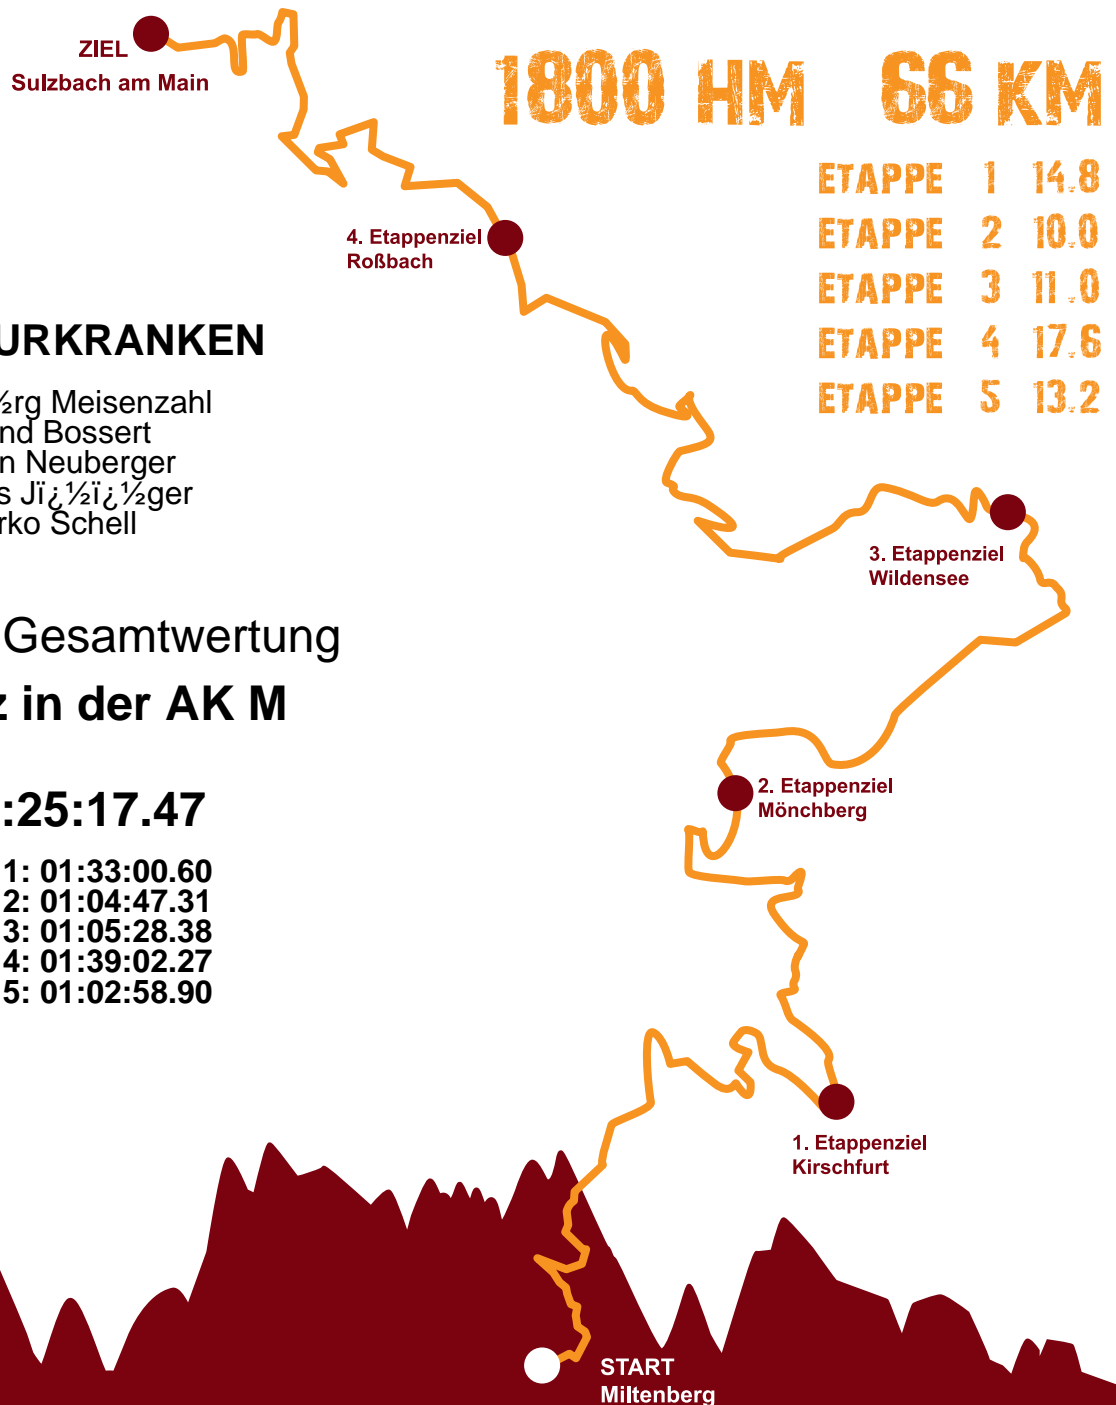

URKUNDE

CHURFRANKENLAUF

TRIPAUL.COM

ETAPPE	1	14.8
ETAPPE	2	10.0
ETAPPE	3	11.0
ETAPPE	4	17.6
ETAPPE	5	13.2

DIE CHURKRANKEN

Jörg Meisenzahl
Bernd Bossert
Stefan Neuberger
Markus Jörg
Mirko Schell

23. Platz Gesamtwertung

23. Platz in der AK M

in 06:25:17.47

Etappe 1: 01:33:00.60
Etappe 2: 01:04:47.31
Etappe 3: 01:05:28.38
Etappe 4: 01:39:02.27
Etappe 5: 01:02:58.90

1. Etappe
Miltenberg - Kirschfurt

2. Etappe
Kirschfurt - Mönchberg

3. Etappe
Mönchberg - Wildensee

4. Etappe
Wildensee - Roßbach

5. Etappe
Roßbach - Sulzbach

**Volksbanken
Raiffeisenbanken**
Miltenberg - Elsavatal - Eichenbühl

25.09.2016
Marco Schneider
André Paul Dwehus